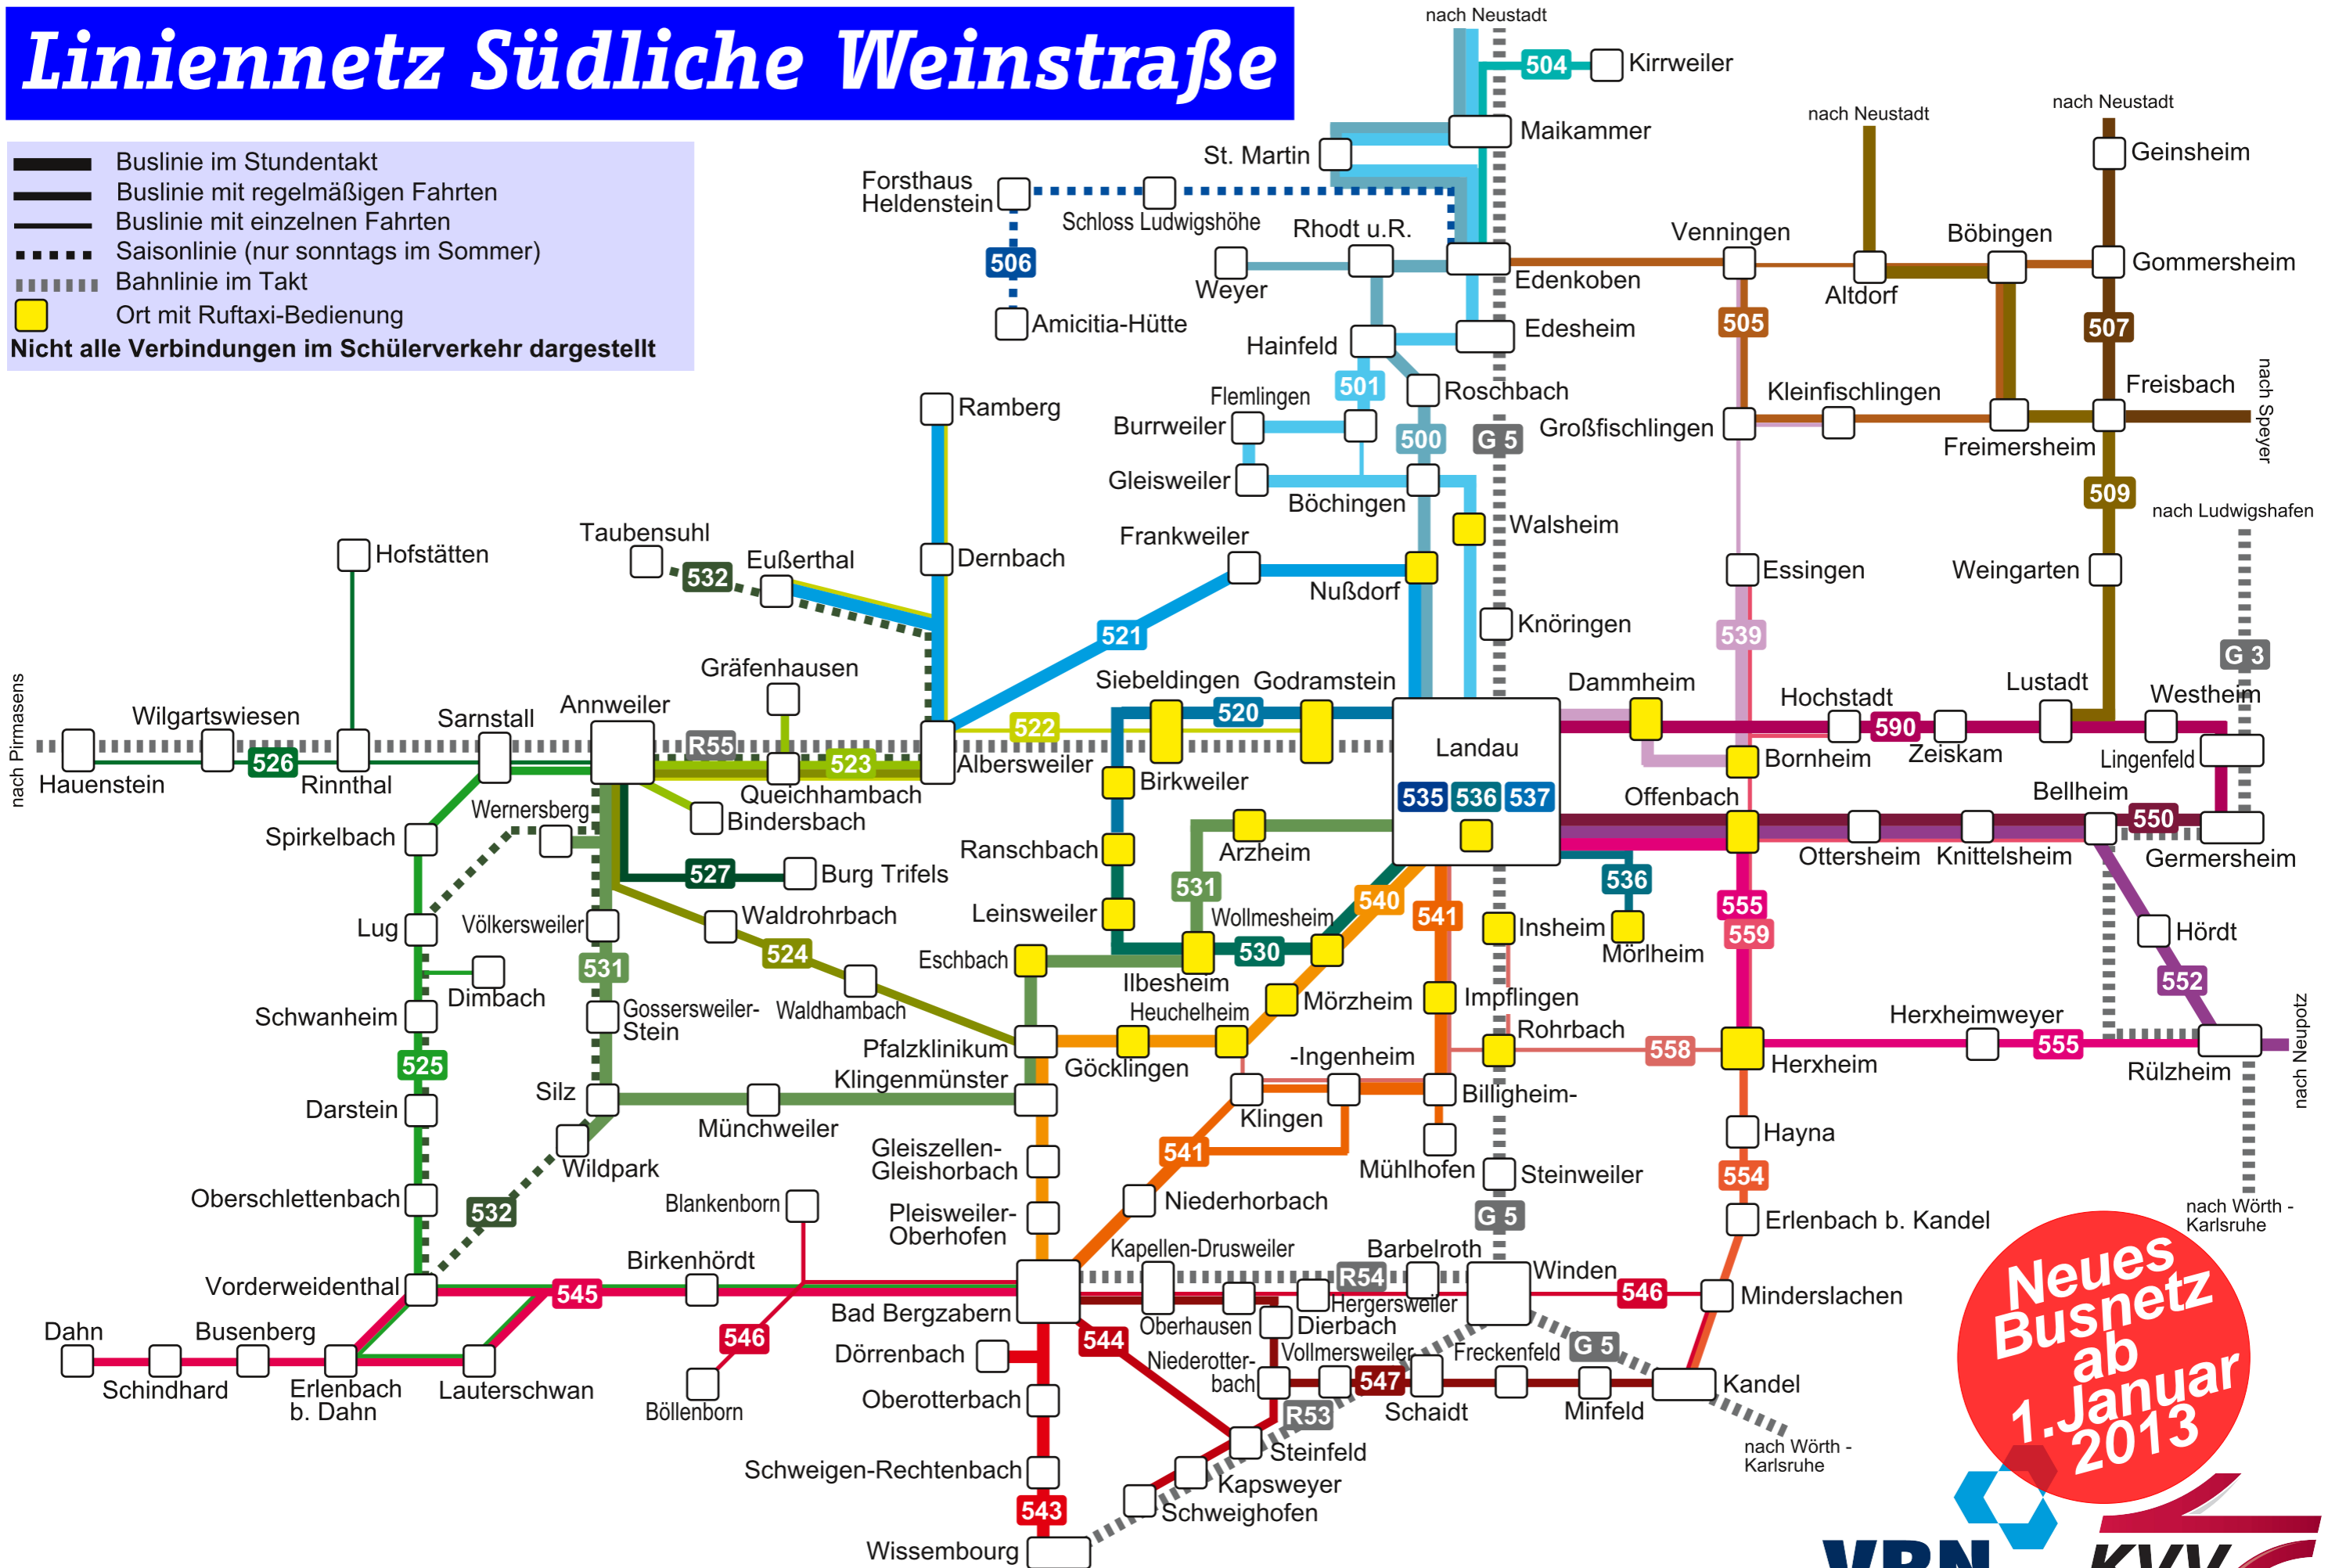

Linienetz Südliche Weinstraße

- Buslinie im Stundentakt
 - Buslinie mit regelmäßigen Fahrten
 - Buslinie mit einzelnen Fahrten
 - Saisonlinie (nur sonntags im Sommer)
 - Bahnlinie im Takt
 - Ort mit Ruftaxi-Bedienung
- Nicht alle Verbindungen im Schülerverkehr dargestellt**

Neues
Busnetz
ab
1. Januar
2013