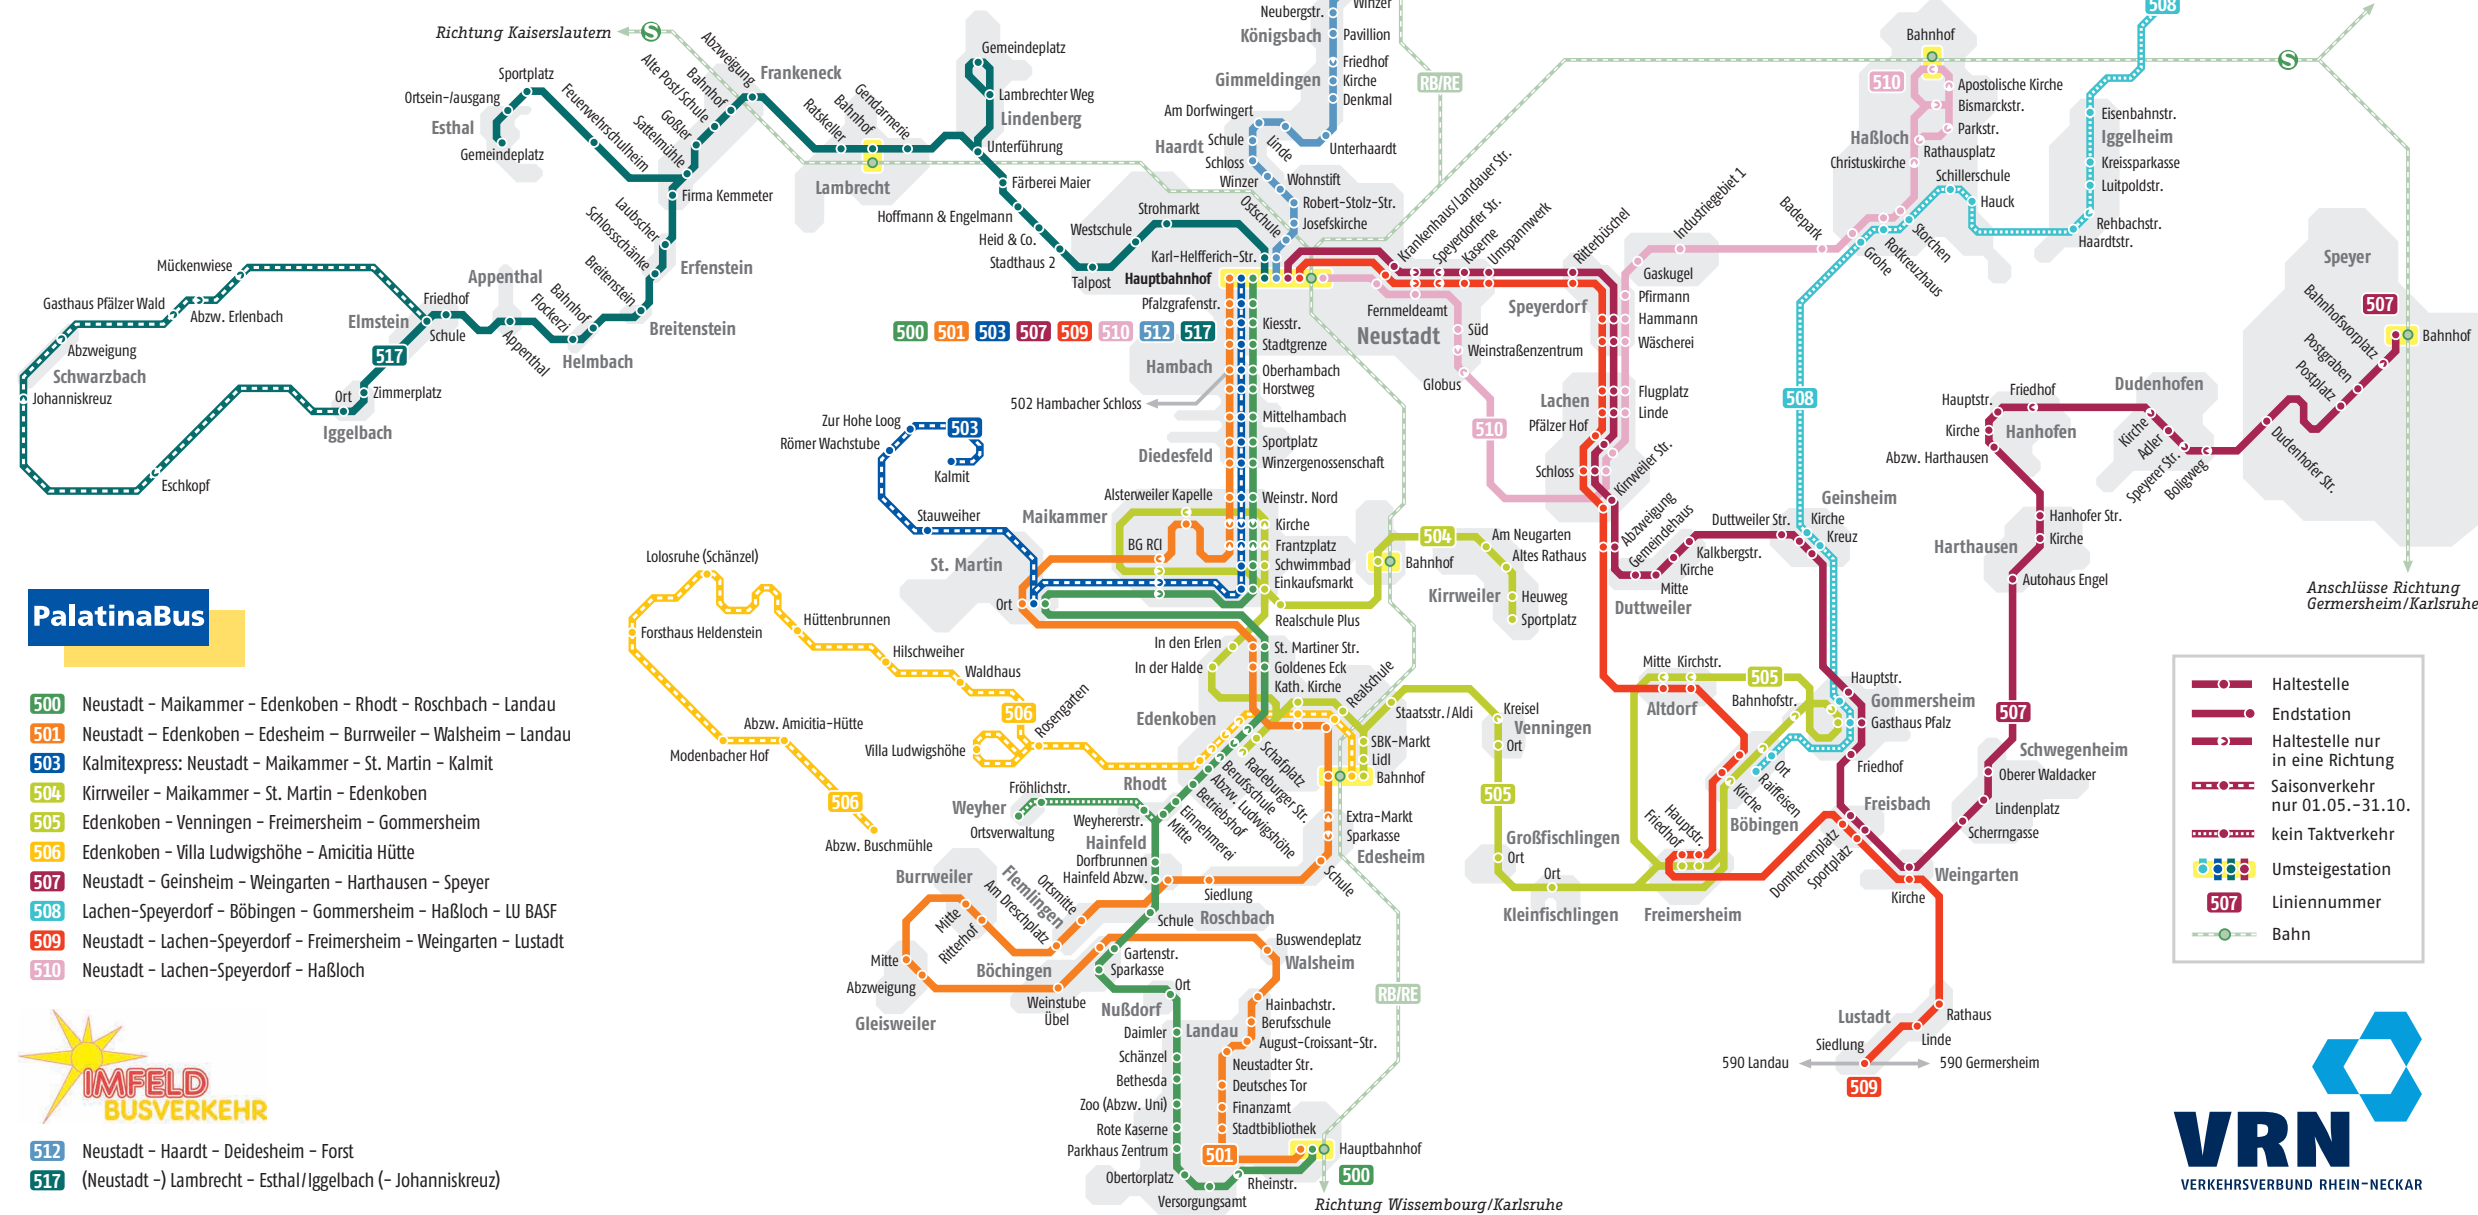

Busliniennetzplan Neustadt Regionalverkehr

PalatinaBus

- 500** Neustadt – Maikammer – Edenkoben – Rhodt – Roschbach – Landau
- 501** Neustadt – Edenkoben – Edesheim – Burrweiler – Walsheim – Landau
- 503** Kalmitepress: Neustadt – Maikammer – St. Martin – Kalmit
- 504** Kirrweiler – Maikammer – St. Martin – Edenkoben
- 505** Edenkoben – Venningen – Freimersheim – Gommersheim
- 506** Edenkoben – Villa Ludwigshöhe – Amicitia Hütte
- 507** Neustadt – Geinsheim – Weingarten – Harthausen – Speyer
- 508** Lachen – Speyerdorf – Böbingen – Gommersheim – Haßloch – LU BASF
- 509** Neustadt – Lachen – Speyerdorf – Freimersheim – Weingarten – Lustadt
- 510** Neustadt – Lachen – Speyerdorf – Haßloch

- 512** Neustadt – Haardt – Deidesheim – Forst
- 517** (Neustadt -) Lambrecht – Esthal/Iggelbach (- Johanniskreuz)

- Haltestelle
- Endstation
- Haltestelle nur in eine Richtung
- Saisonverkehr nur 01.05.–31.10.
- kein Taktverkehr
- Umsteigestation
- 507 Liniennummer
- Bahn