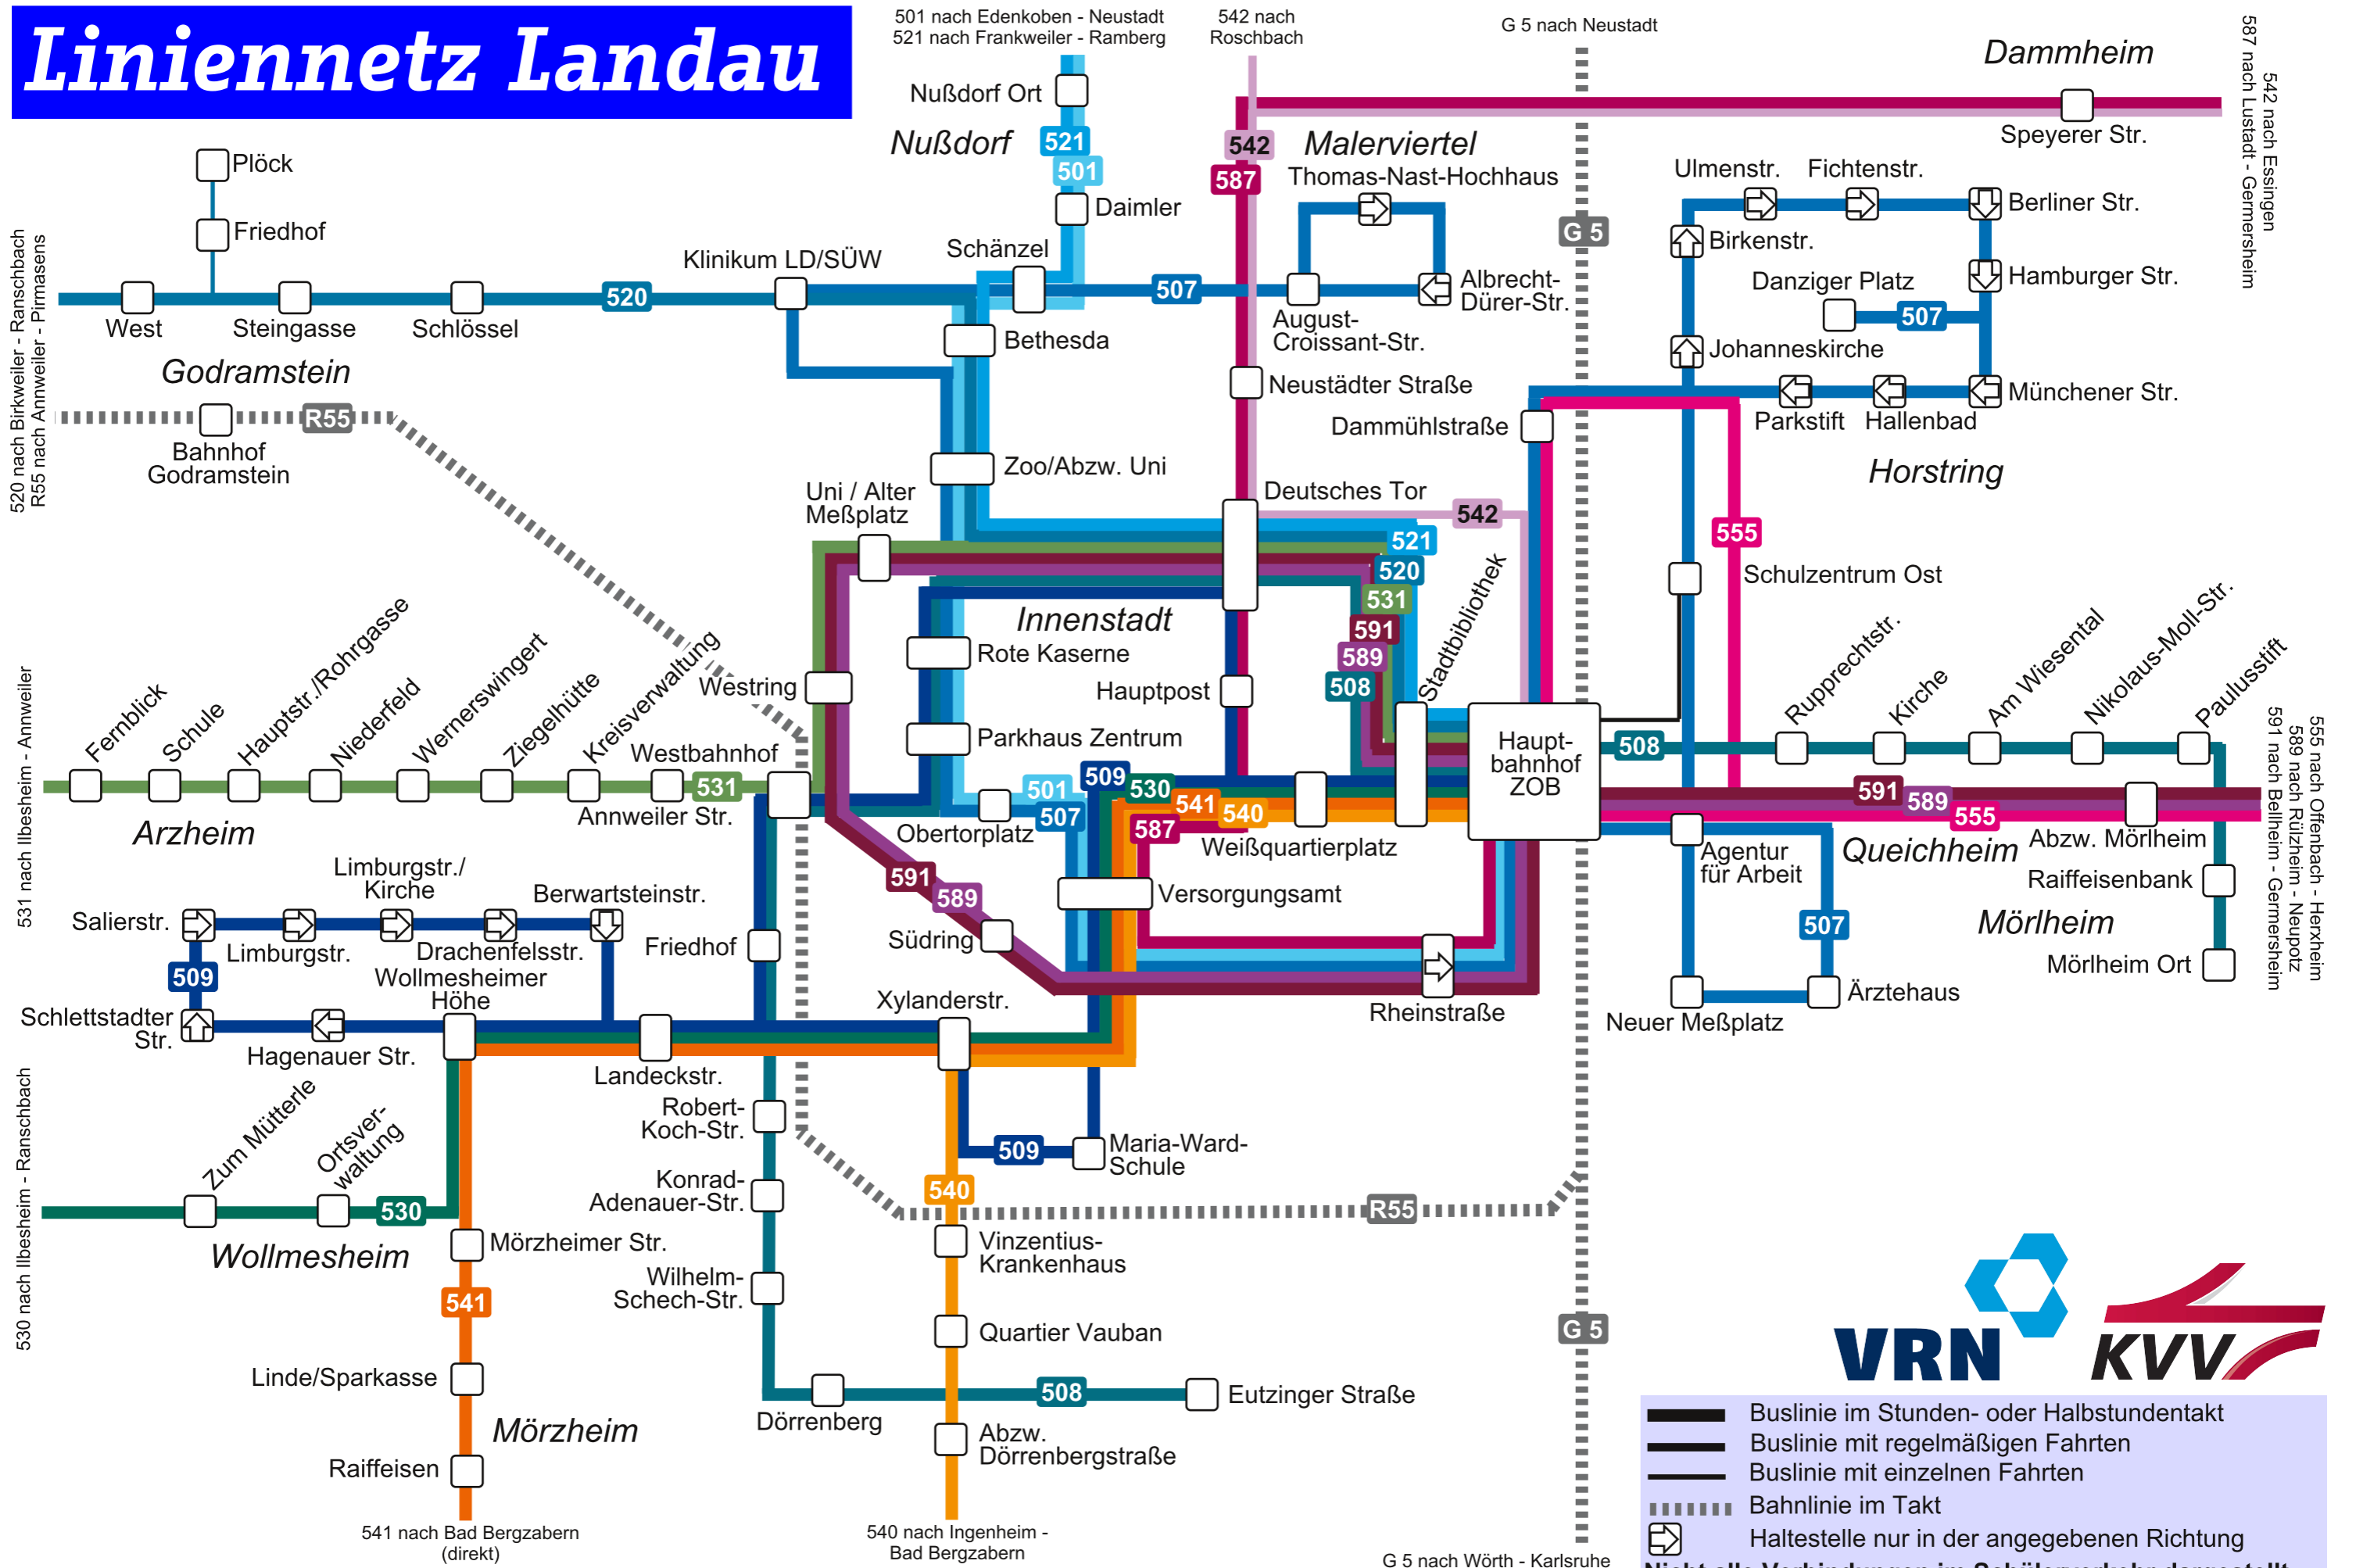

# Liniennetz Landau

520 nach Birkweiler - Ranschbach  
R55 nach Annweiler - Pirmasens

531 nach Ilbesheim - Annweiler

530 nach Ilbesheim - Ranschbach

501 nach Edenkoben - Neustadt  
521 nach Frankweiler - Ramberg

542 nach Roschbach

G 5 nach Neustadt

542 nach Essingen  
587 nach Lustadt - Gemersheim

555 nach Offenbach - Herxheim  
589 nach Rülzheim - Neupotz  
591 nach Bellheim - Gemersheim

541 nach Bad Bergzabern (direkt)

540 nach Ingenheim - Bad Bergzabern

G 5 nach Wörth - Karlsruhe

- Buslinie im Stunden- oder Halbstundentakt
  - Buslinie mit regelmäßigen Fahrten
  - Buslinie mit einzelnen Fahrten
  - Bahnlinie im Takt
  - Haltestelle nur in der angegebenen Richtung
- Nicht alle Verbindungen im Schülerverkehr dargestellt**